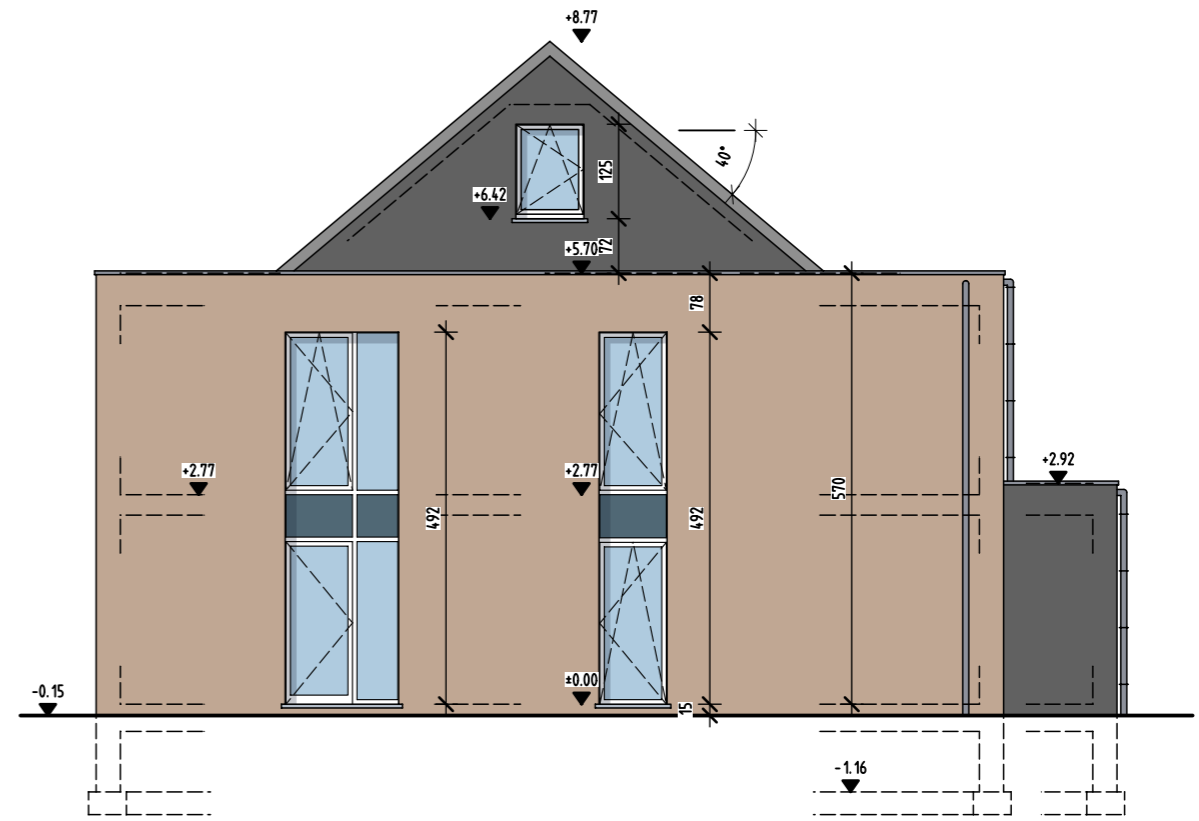

ACHTERGEVEL

RECHTER ZIJGEVEL

- 1 BEKLEDING IN ZING REVETEMENT ZING
- 3 METSELWERK IN BAKSTEEN ROOD BRIQUE ROUGE GRIJS POUR GRIS
- 4 BUITENSCHRIJWERK ALU ANTRACIET CHASSIS EN ALU
- 5 DAK PANNEN ZWART TUILE NOIRE
- 6 DORPELS IN BLAUWE STEEN SEUIL EN PIERRE

LINKS ZIJGEVEL

VOORGEVEL

H/L = 297 / 420 (0.12m²)