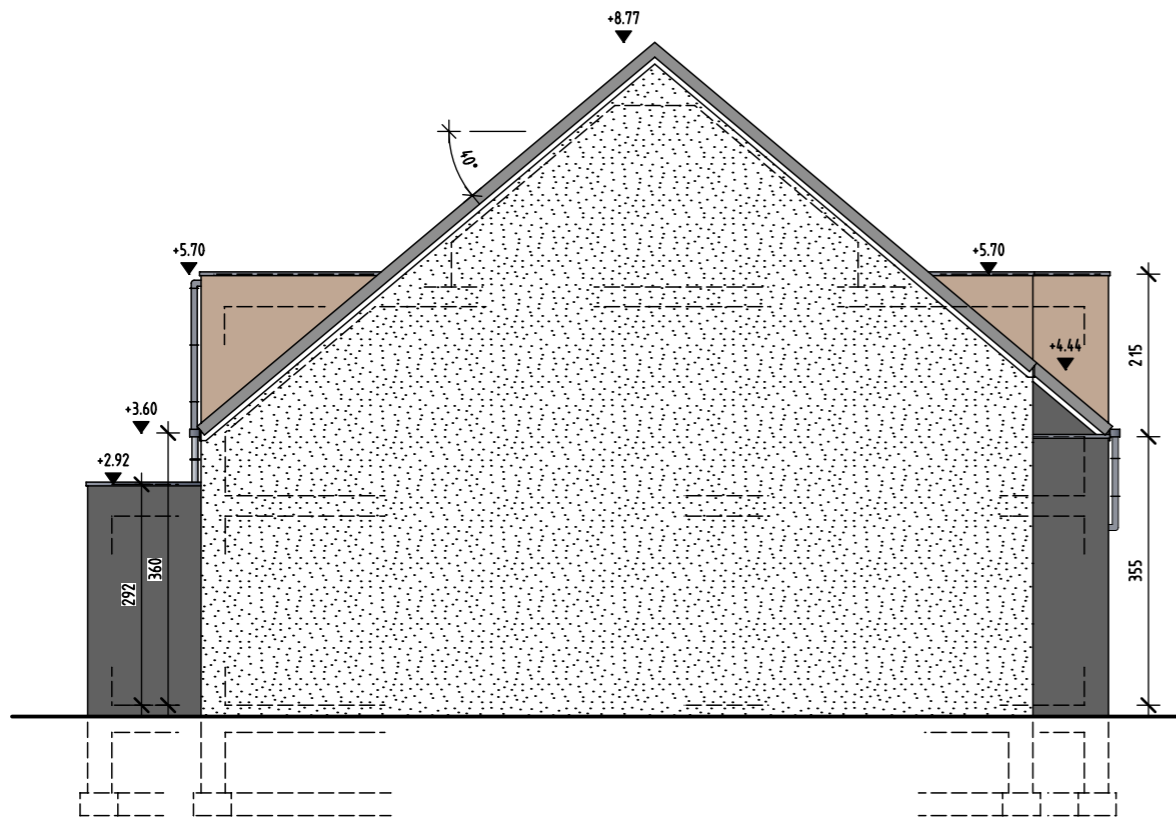

ACHTERGEVEL

RECHTER ZIJGEVEL

- 1 BEKLEDING IN ZING REVETEMENT ZING
- 3 METSELWERK IN BAKSTEEN ROOD BRIQUE ROUGE GRIJS POUR GRIS
- 4 BUITENSCHRIJWERK ALU ANTRACIET CHASSIS EN ALU
- 5 DAK PANNEN ZWART TUILE NOIRE
- 6 DORPELS IN BLAUWE STEEN SEUIL EN PIERRE

LINKS ZIJGEVEL

VOORGEVEL

H/L = 297 / 420 (0.12m²)