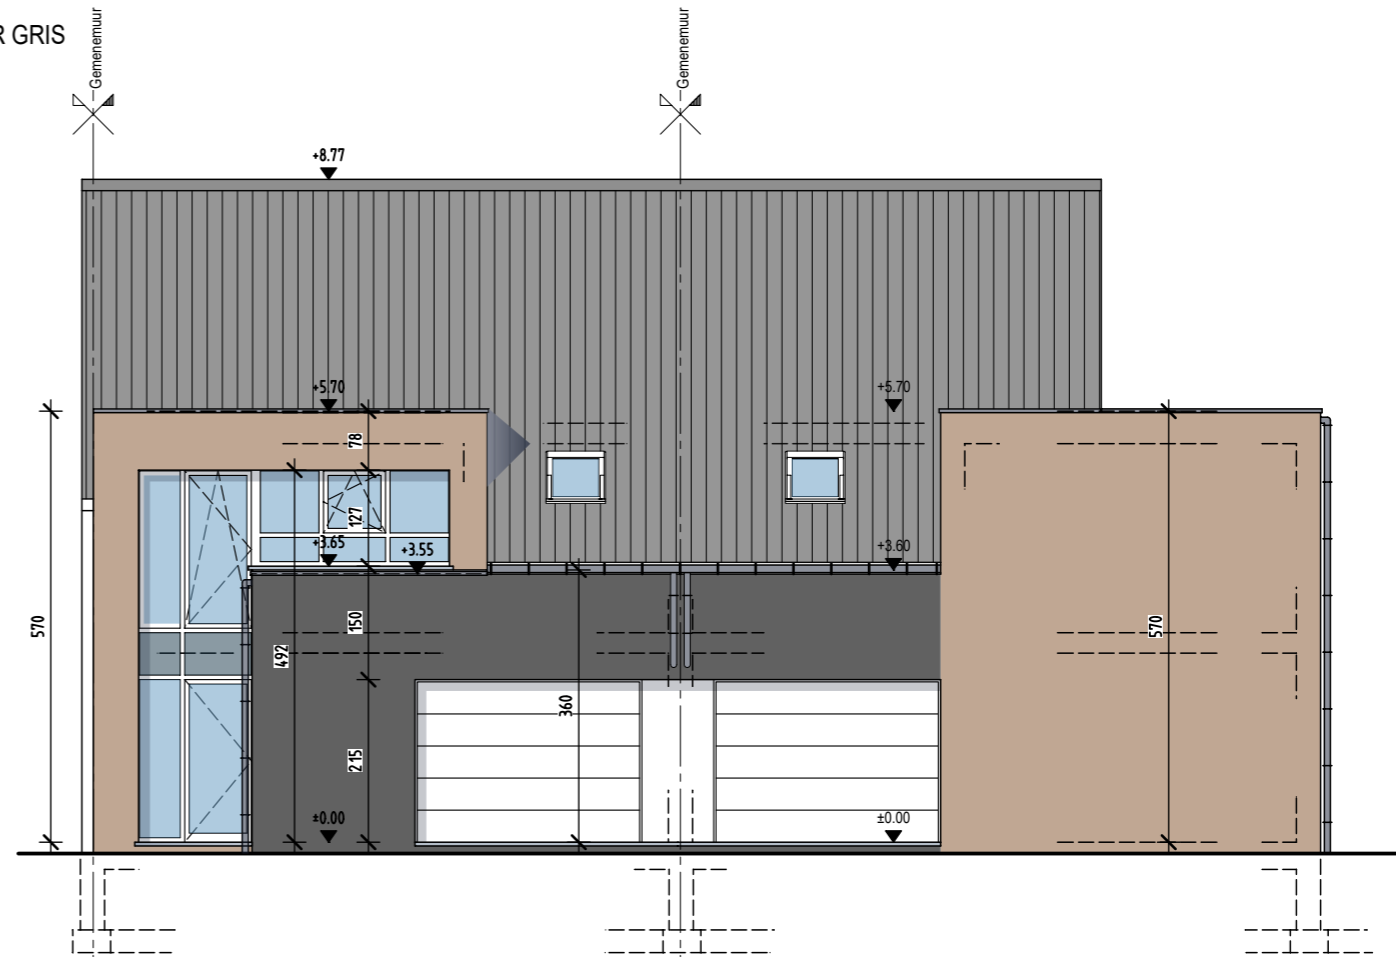

ACHTERGEVEL

RECHTER ZIJGEVEL

- 1 BEKLEDING IN ZING REVETEMENT ZING
- 3 METSELWERK IN BAKSTEEN ROOD BRIQUE ROUGE GRIJS POUR GRIS
- 4 BUITENSCHRIJWERK ALU ANTRACIET CHASSIS EN ALU
- 5 DAK PANNEN ZWART TUILE NOIRE
- 6 DORPELS IN BLAUWE STEEN SEUIL EN PIERRE

LINKS ZIJGEVEL

VOORGEVEL

H/L = 297 / 420 (0.12m²)